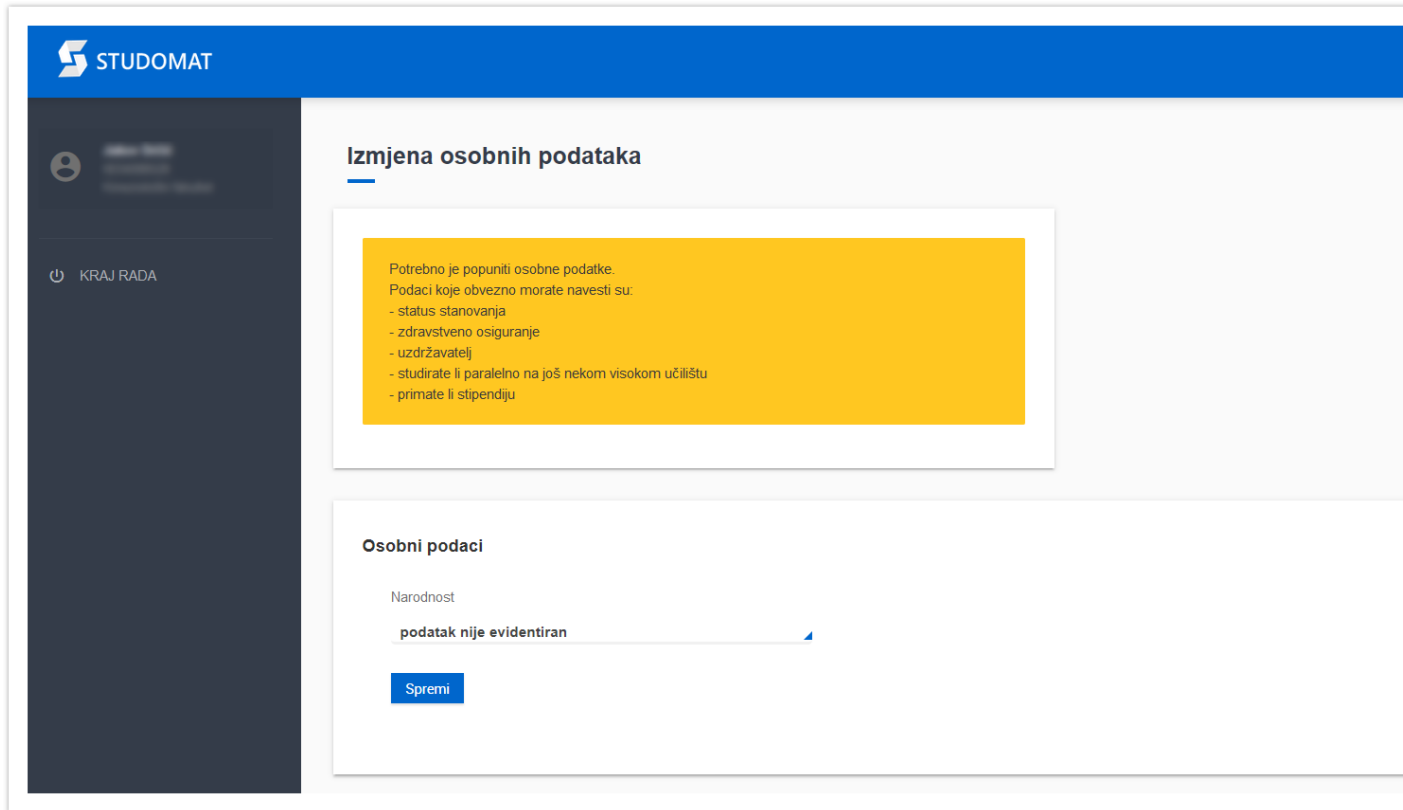

Slika 1. Početna stranica Studomata

Nakon što se odabere opcija *Upis godine*, otvara se prozor s podacima o studiju koji se upisuje. Nakon odabira studija student može vidjeti osnovne podatke vezane za prikazani studij te smjerove (ako postoje) koje može pregledati i odabrati za upis.

Slika 2. Izbor studija

Potrebno je odabrati studij koji se upisuje.

Pri odabiru studija provjerava se jesu li upisani studentovi osobni podaci. Ako ti podaci nisu evidentirani, na ekranu se pojavljuje obavijest o nemogućnosti obavljanja upisa zbog neevidentiranih obveznih osobnih podataka. Student mora evidentirati tražene podatke da bi mogao nastaviti upis.