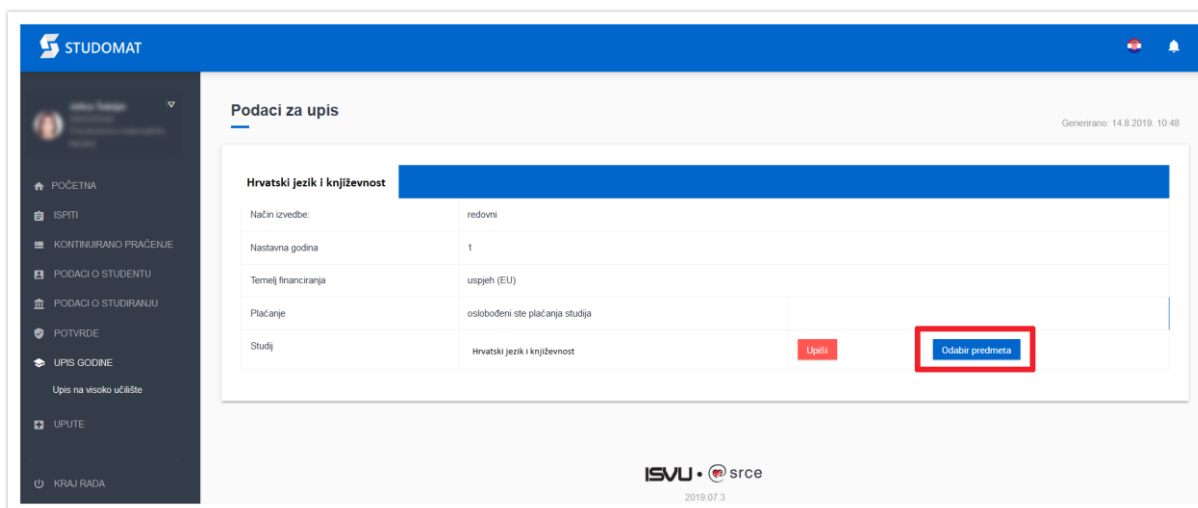

Slika 1. Početna stranica Studomata

Nakon što se odabere opcija *Upis godine*, otvara se prozor s podacima o studiju koji se upisuje. Nakon odabira studija student može vidjeti osnovne podatke vezane za prikazani studij te smjerove (ako postoje) koje može pregledati i odabrati za upis.

Slika 2. Izbor studija

Potrebno je odabrati studij koji se upisuje.

Pri odabiru studija provjerava se jesu li upisani studentovi osobni podaci. Ako ti podaci nisu evidentirani, na ekranu se pojavljuje obavijest o nemogućnosti obavljanja upisa zbog neevidentiranih obveznih osobnih podataka. Student mora evidentirati tražene podatke da bi mogao nastaviti upis.

**Slika 3.** Izmjena osobnih podataka

Nakon što se ispune i spreme osobni podaci, potrebno je ponovo u bočnom izborniku odabrati UPIS GODINE → Upis godine na visokom učilištu. Otvara se novi prozor s osnovnim podacima vezanim za prikazani studij. Student može odabrati opciju *Odabir predmeta*, kojom pregledava obvezne i upisuje izborne predmete (ako su ponuđeni), ili opciju *Upiši*, kojom će se obaviti upis odabranih predmeta odnosno godine.