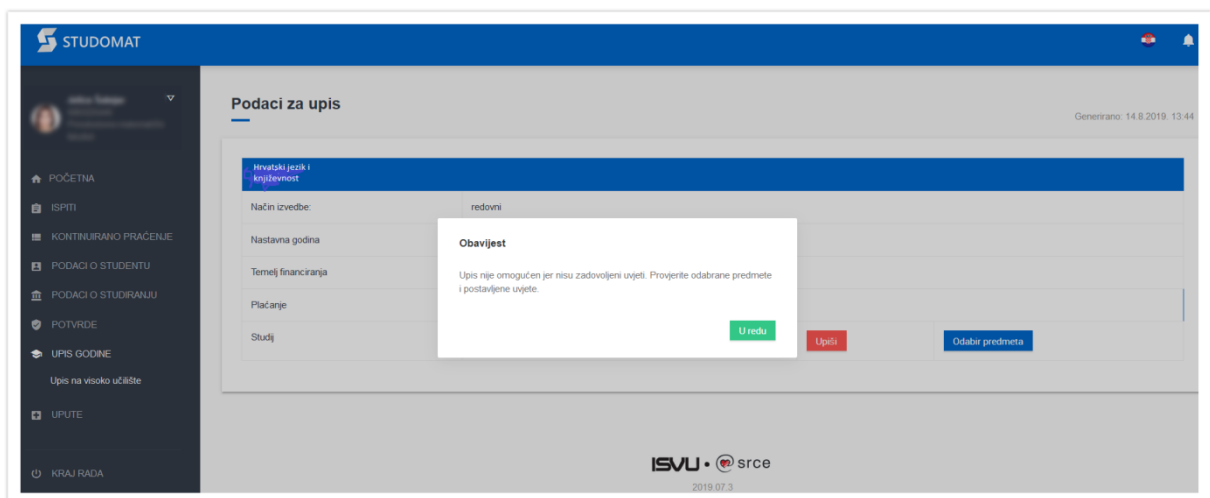

Slika 7. Pregled izbornih predmeta

Za odabir određenog predmeta potrebno je označiti polje *Upisati* pored predmeta koji se želi upisati. Za poništavanje odabira potrebno je odznačiti polje ponovnim pritiskom na njega.

Ako nisu zadovoljena sva pravila, pojavit će se obavijest prikazana na Slici 8.

Slika 8. Prikaz obavijesti